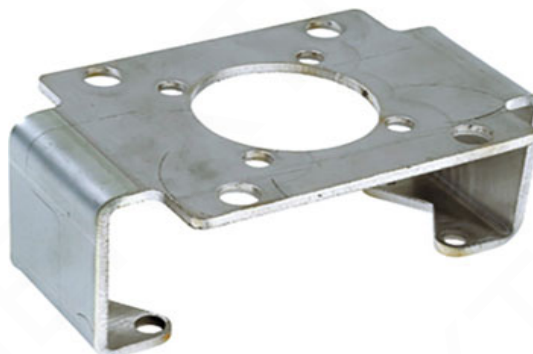

**Stainless steel Bracket for Limit Switch Boxes Namur size**

type		length F (mm)	width E (mm)	stem height (mm)	height (mm)	code
NAMUR	1	80	30	45	20	MXT-VDIE061659N
NAMUR	2	80	30	55	30	MXT-VDIE061615N
NAMUR	3	130	30	55	30	MXT-VDIE061660N
NAMUR	4	130	30	75	50	MXT-VDIE061662N