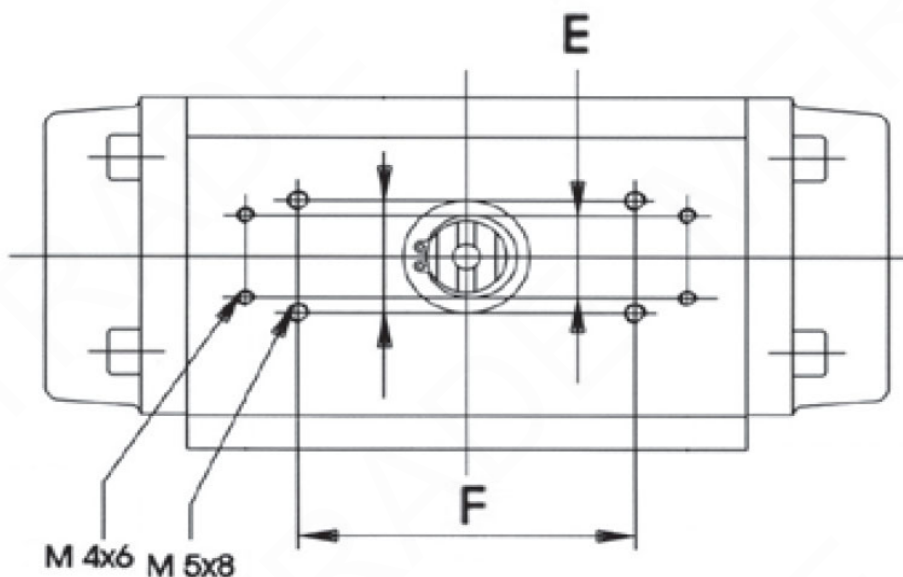

**Stainless steel Bracket for Limit Switch Boxes Namur size**

type		length F (mm)	width E (mm)	stem height (mm)	height (mm)	code
NAMUR	1	80	30	45	20	MXT-VDIE061659N
NAMUR	2	80	30	55	30	MXT-VDIE061615N
NAMUR	3	130	30	55	30	MXT-VDIE061660N
NAMUR	4	130	30	75	50	MXT-VDIE061662N